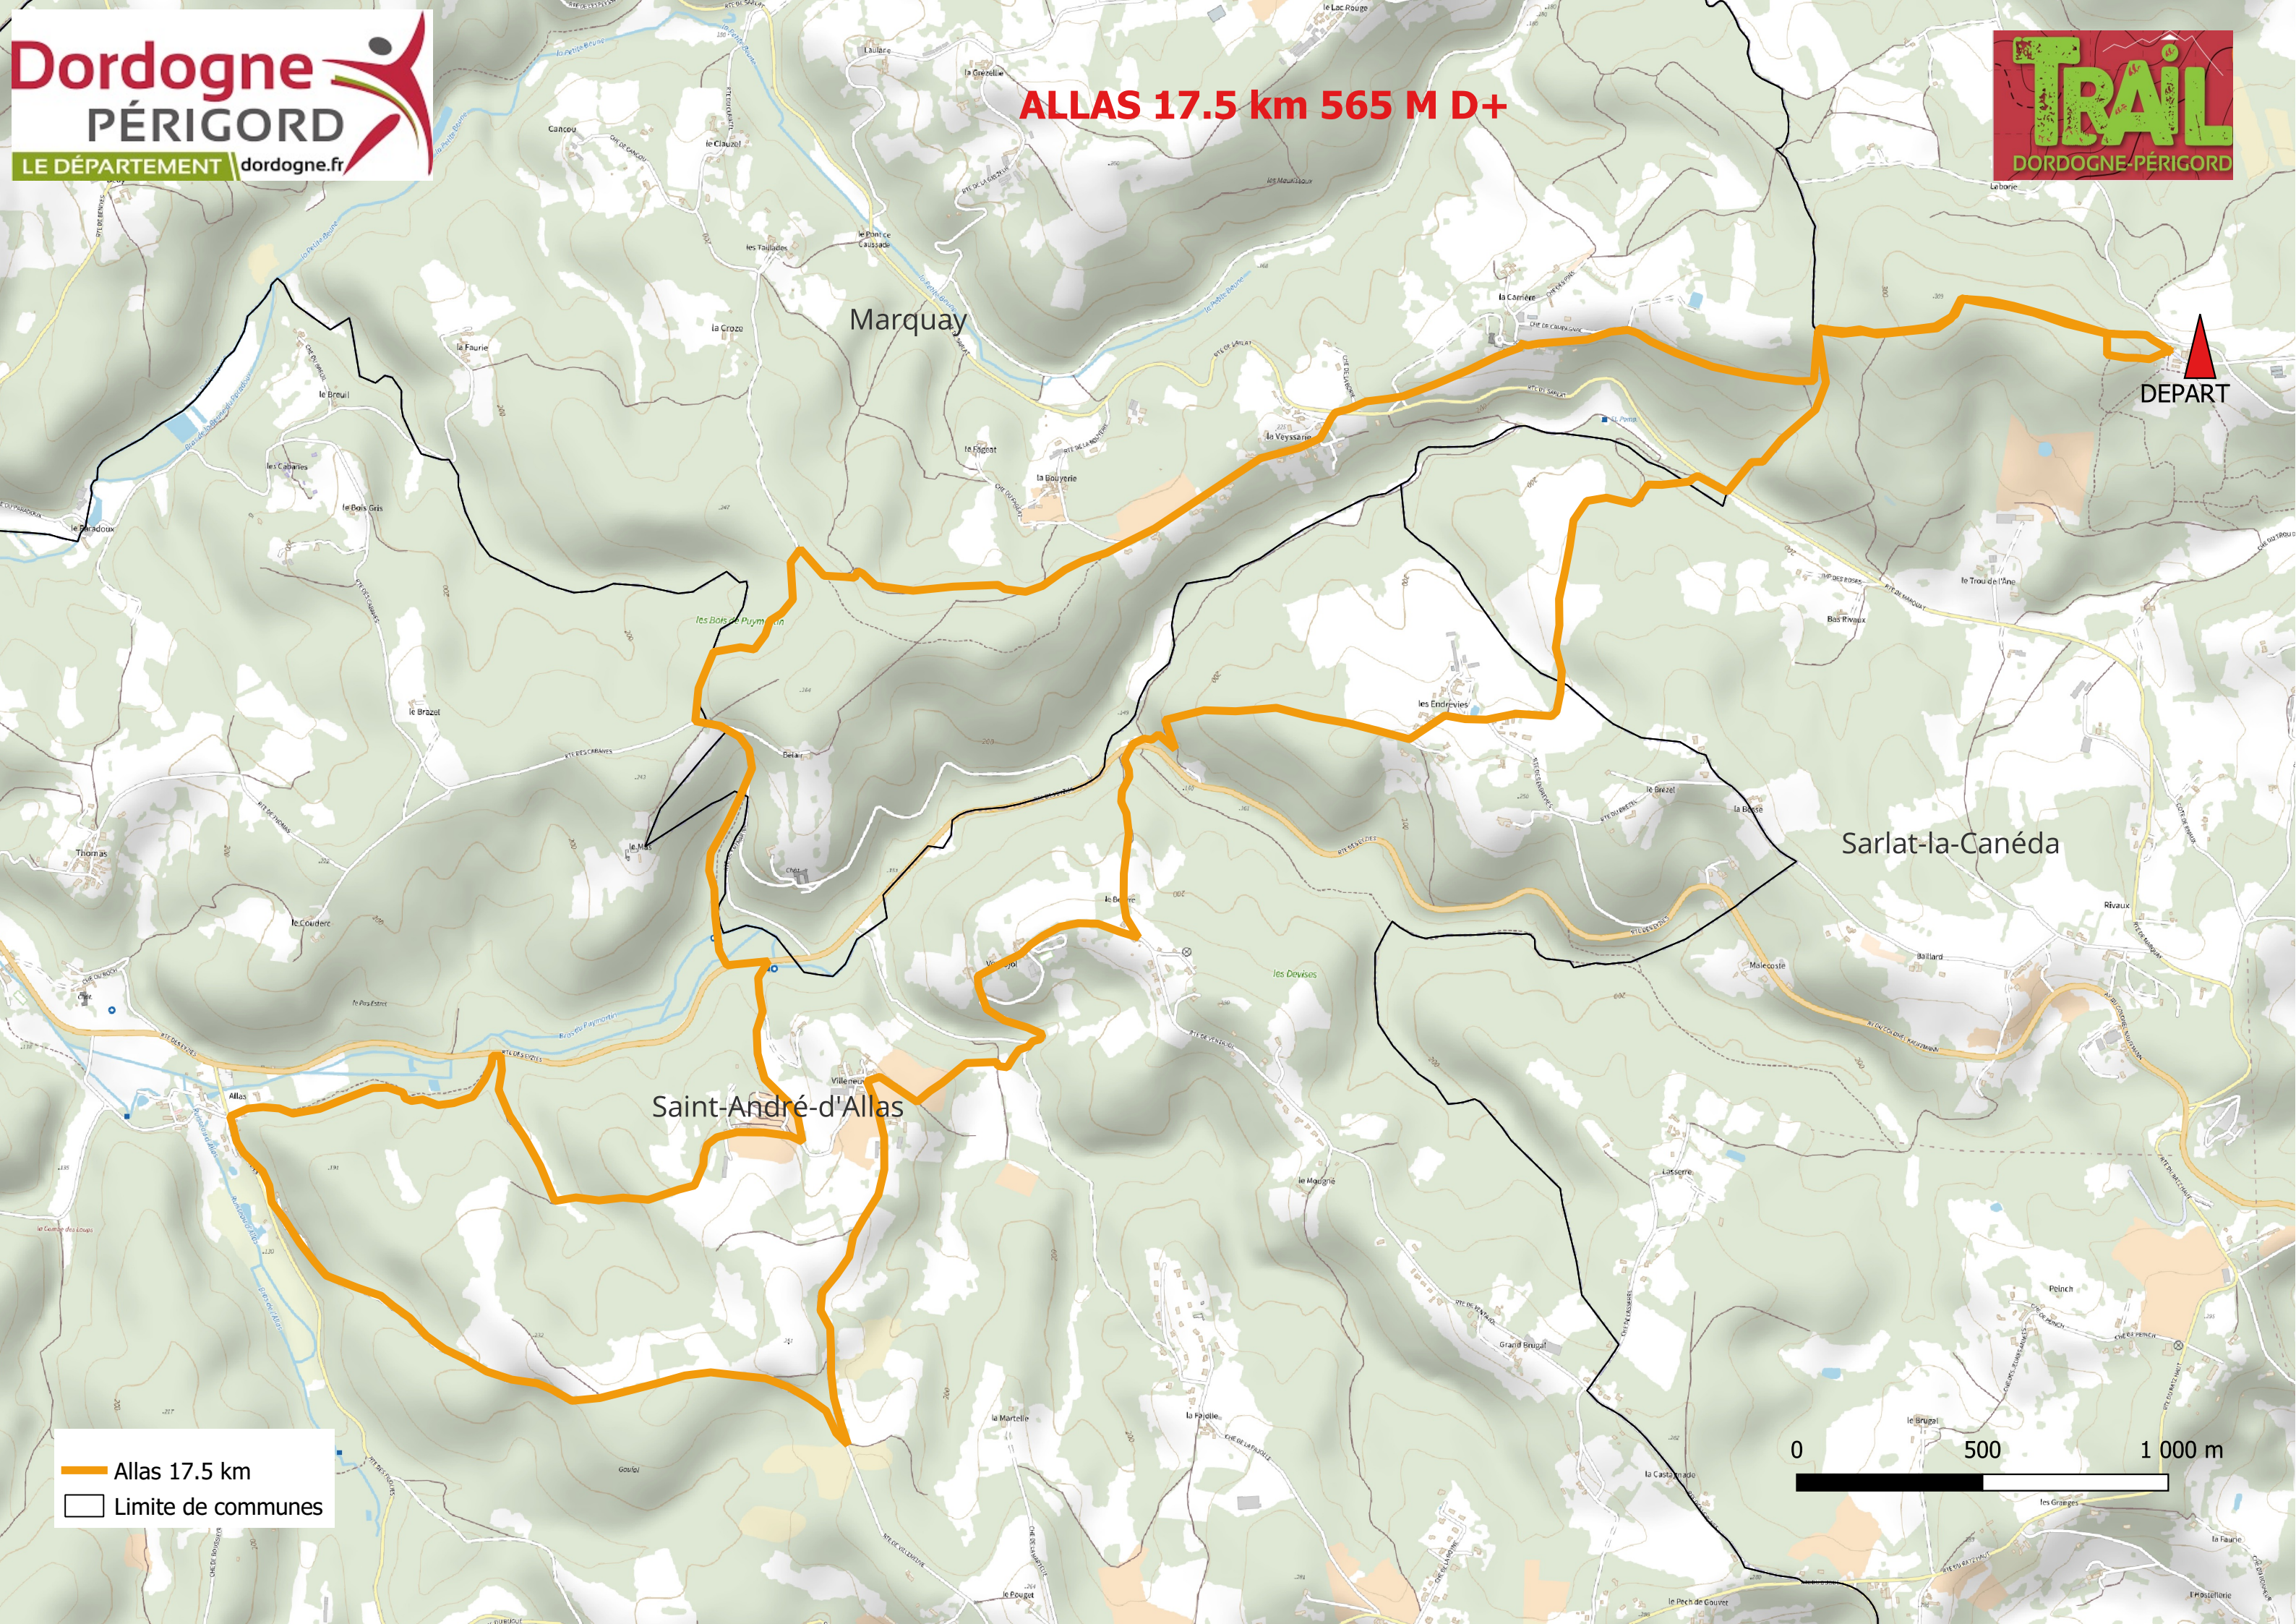

ALLAS 17.5 km 565 M D+

DEPART

— Allas 17.5 km
□ Limite de communes

0 500 1 000 m