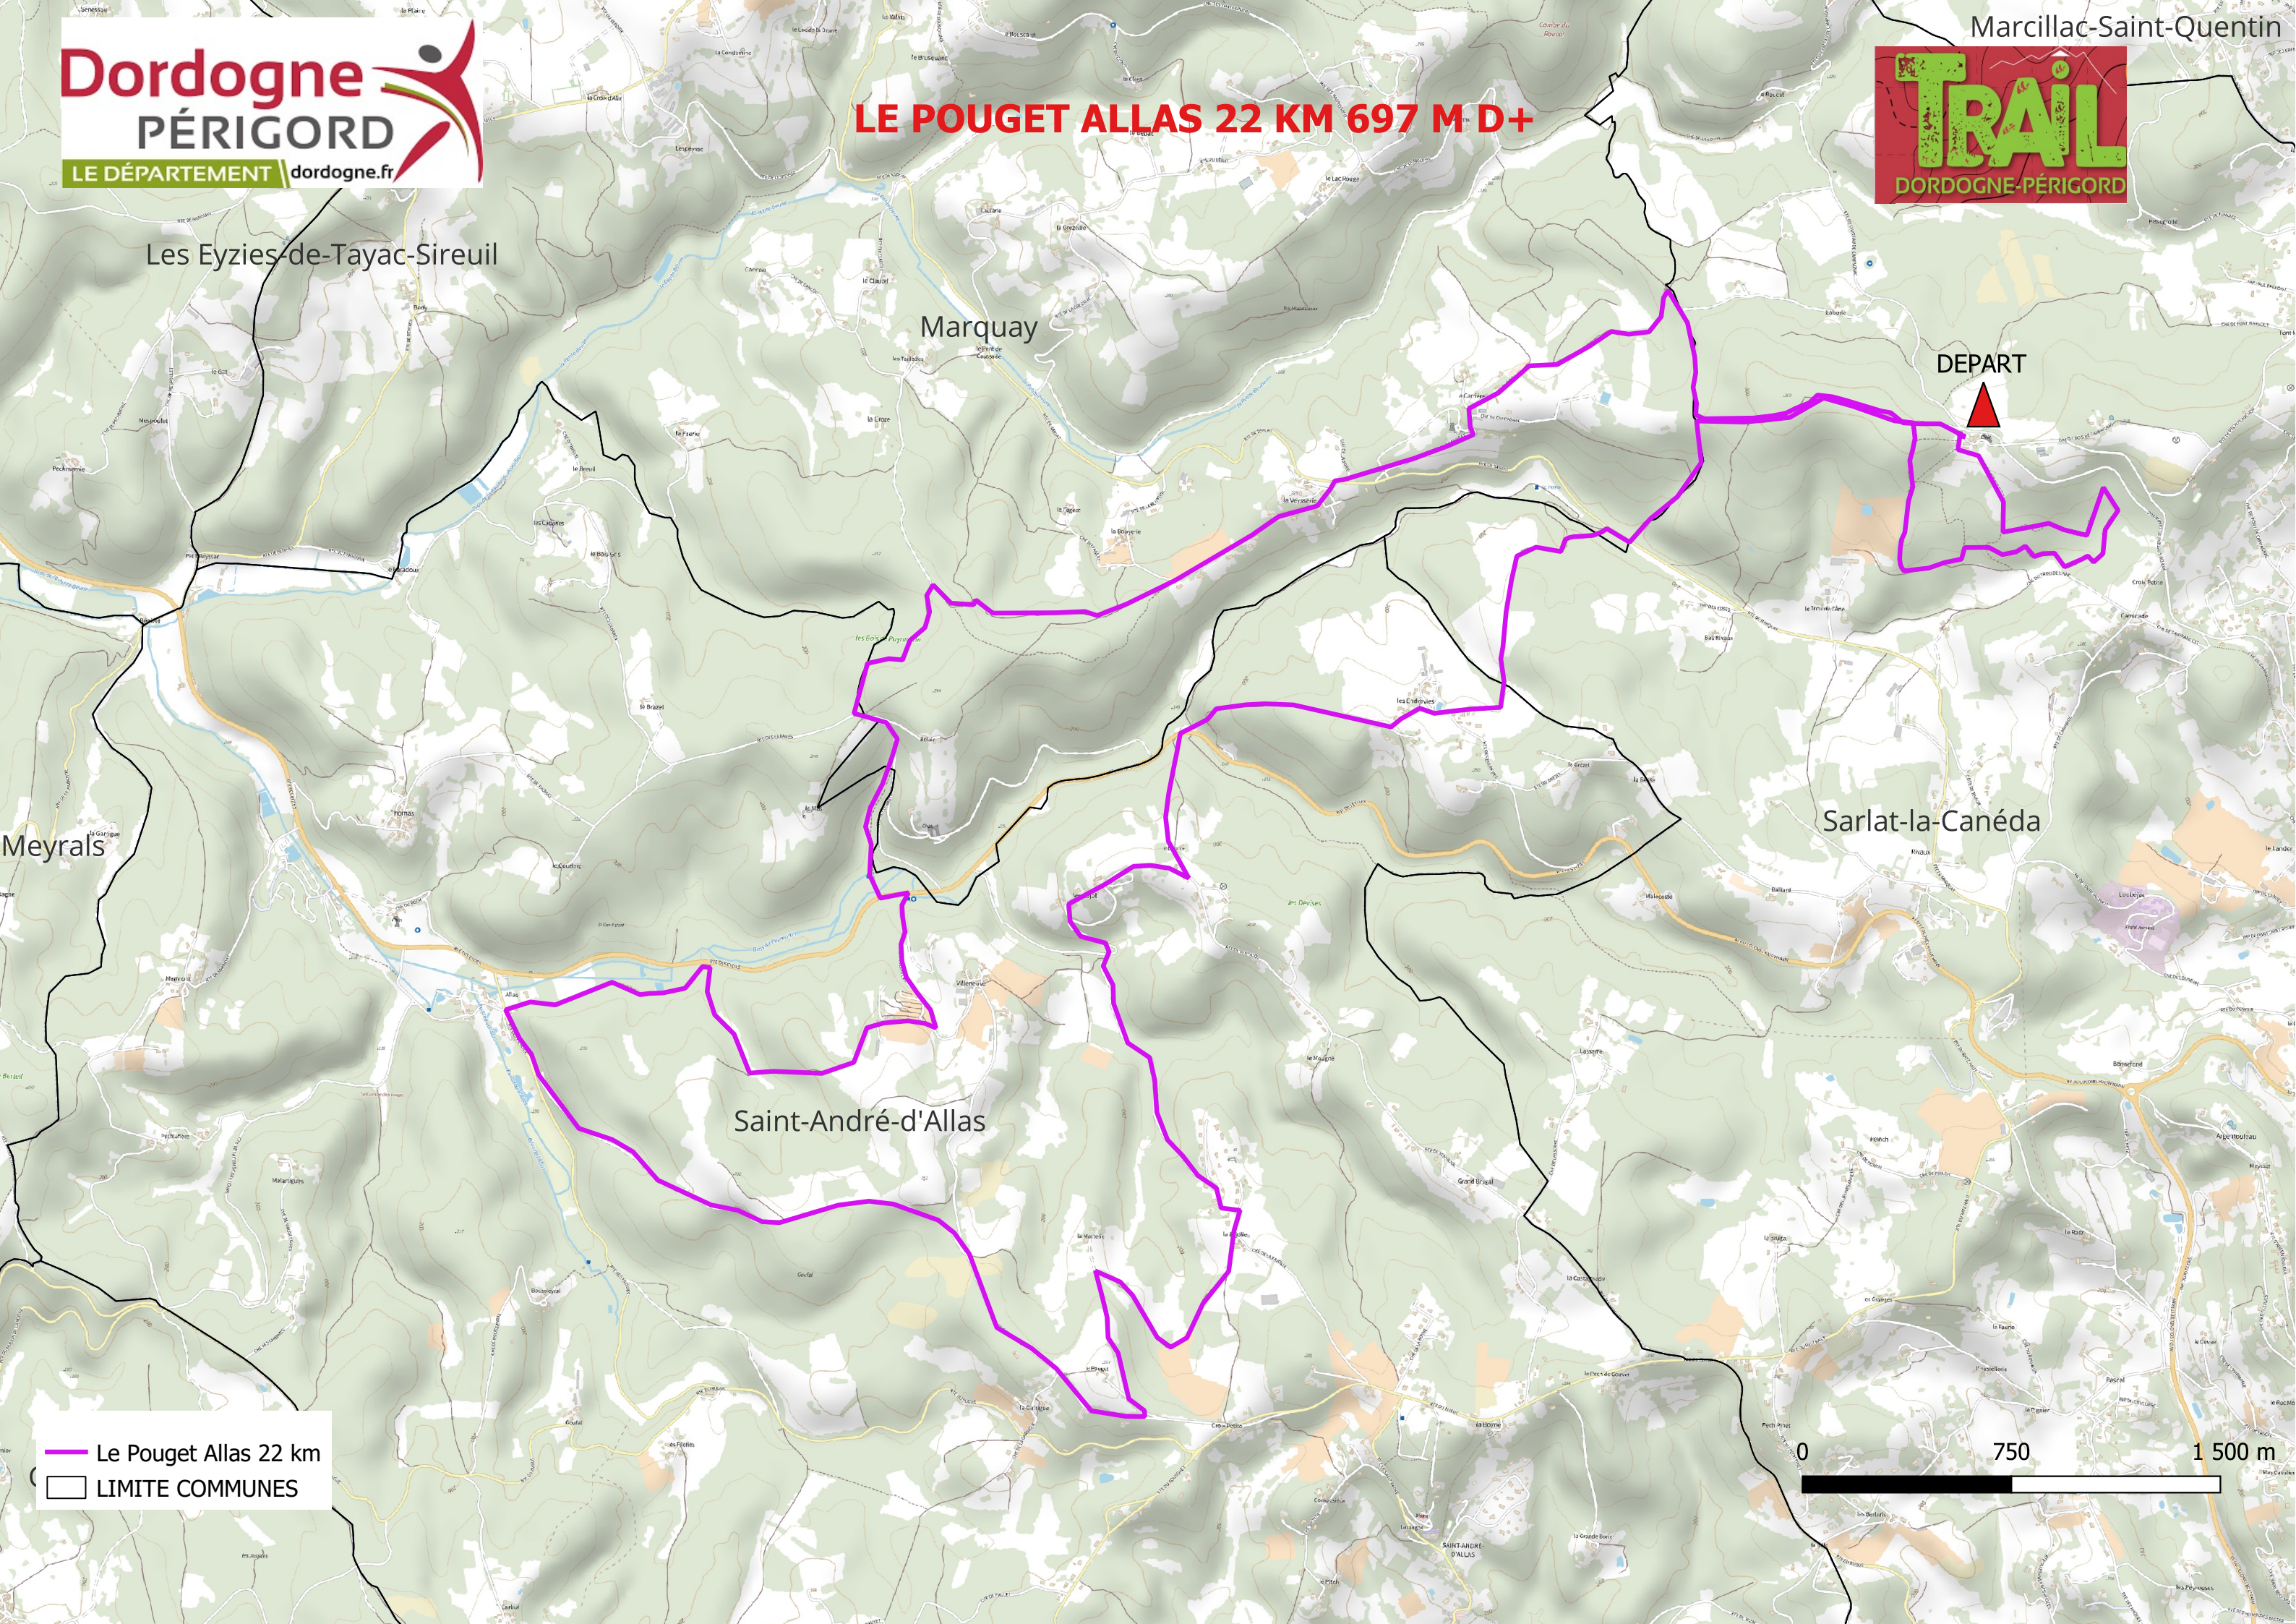

**LE POUGET ALLAS 22 KM 697 M D+**

Les Eyzies-de-Tayac-Sireuil

Marquay

DEPART

Sarlat-la-Canéda

Meyrals

Saint-André-d'Allas

— Le Pouget Allas 22 km  
— LIMITE COMMUNES

0 750 1 500 m