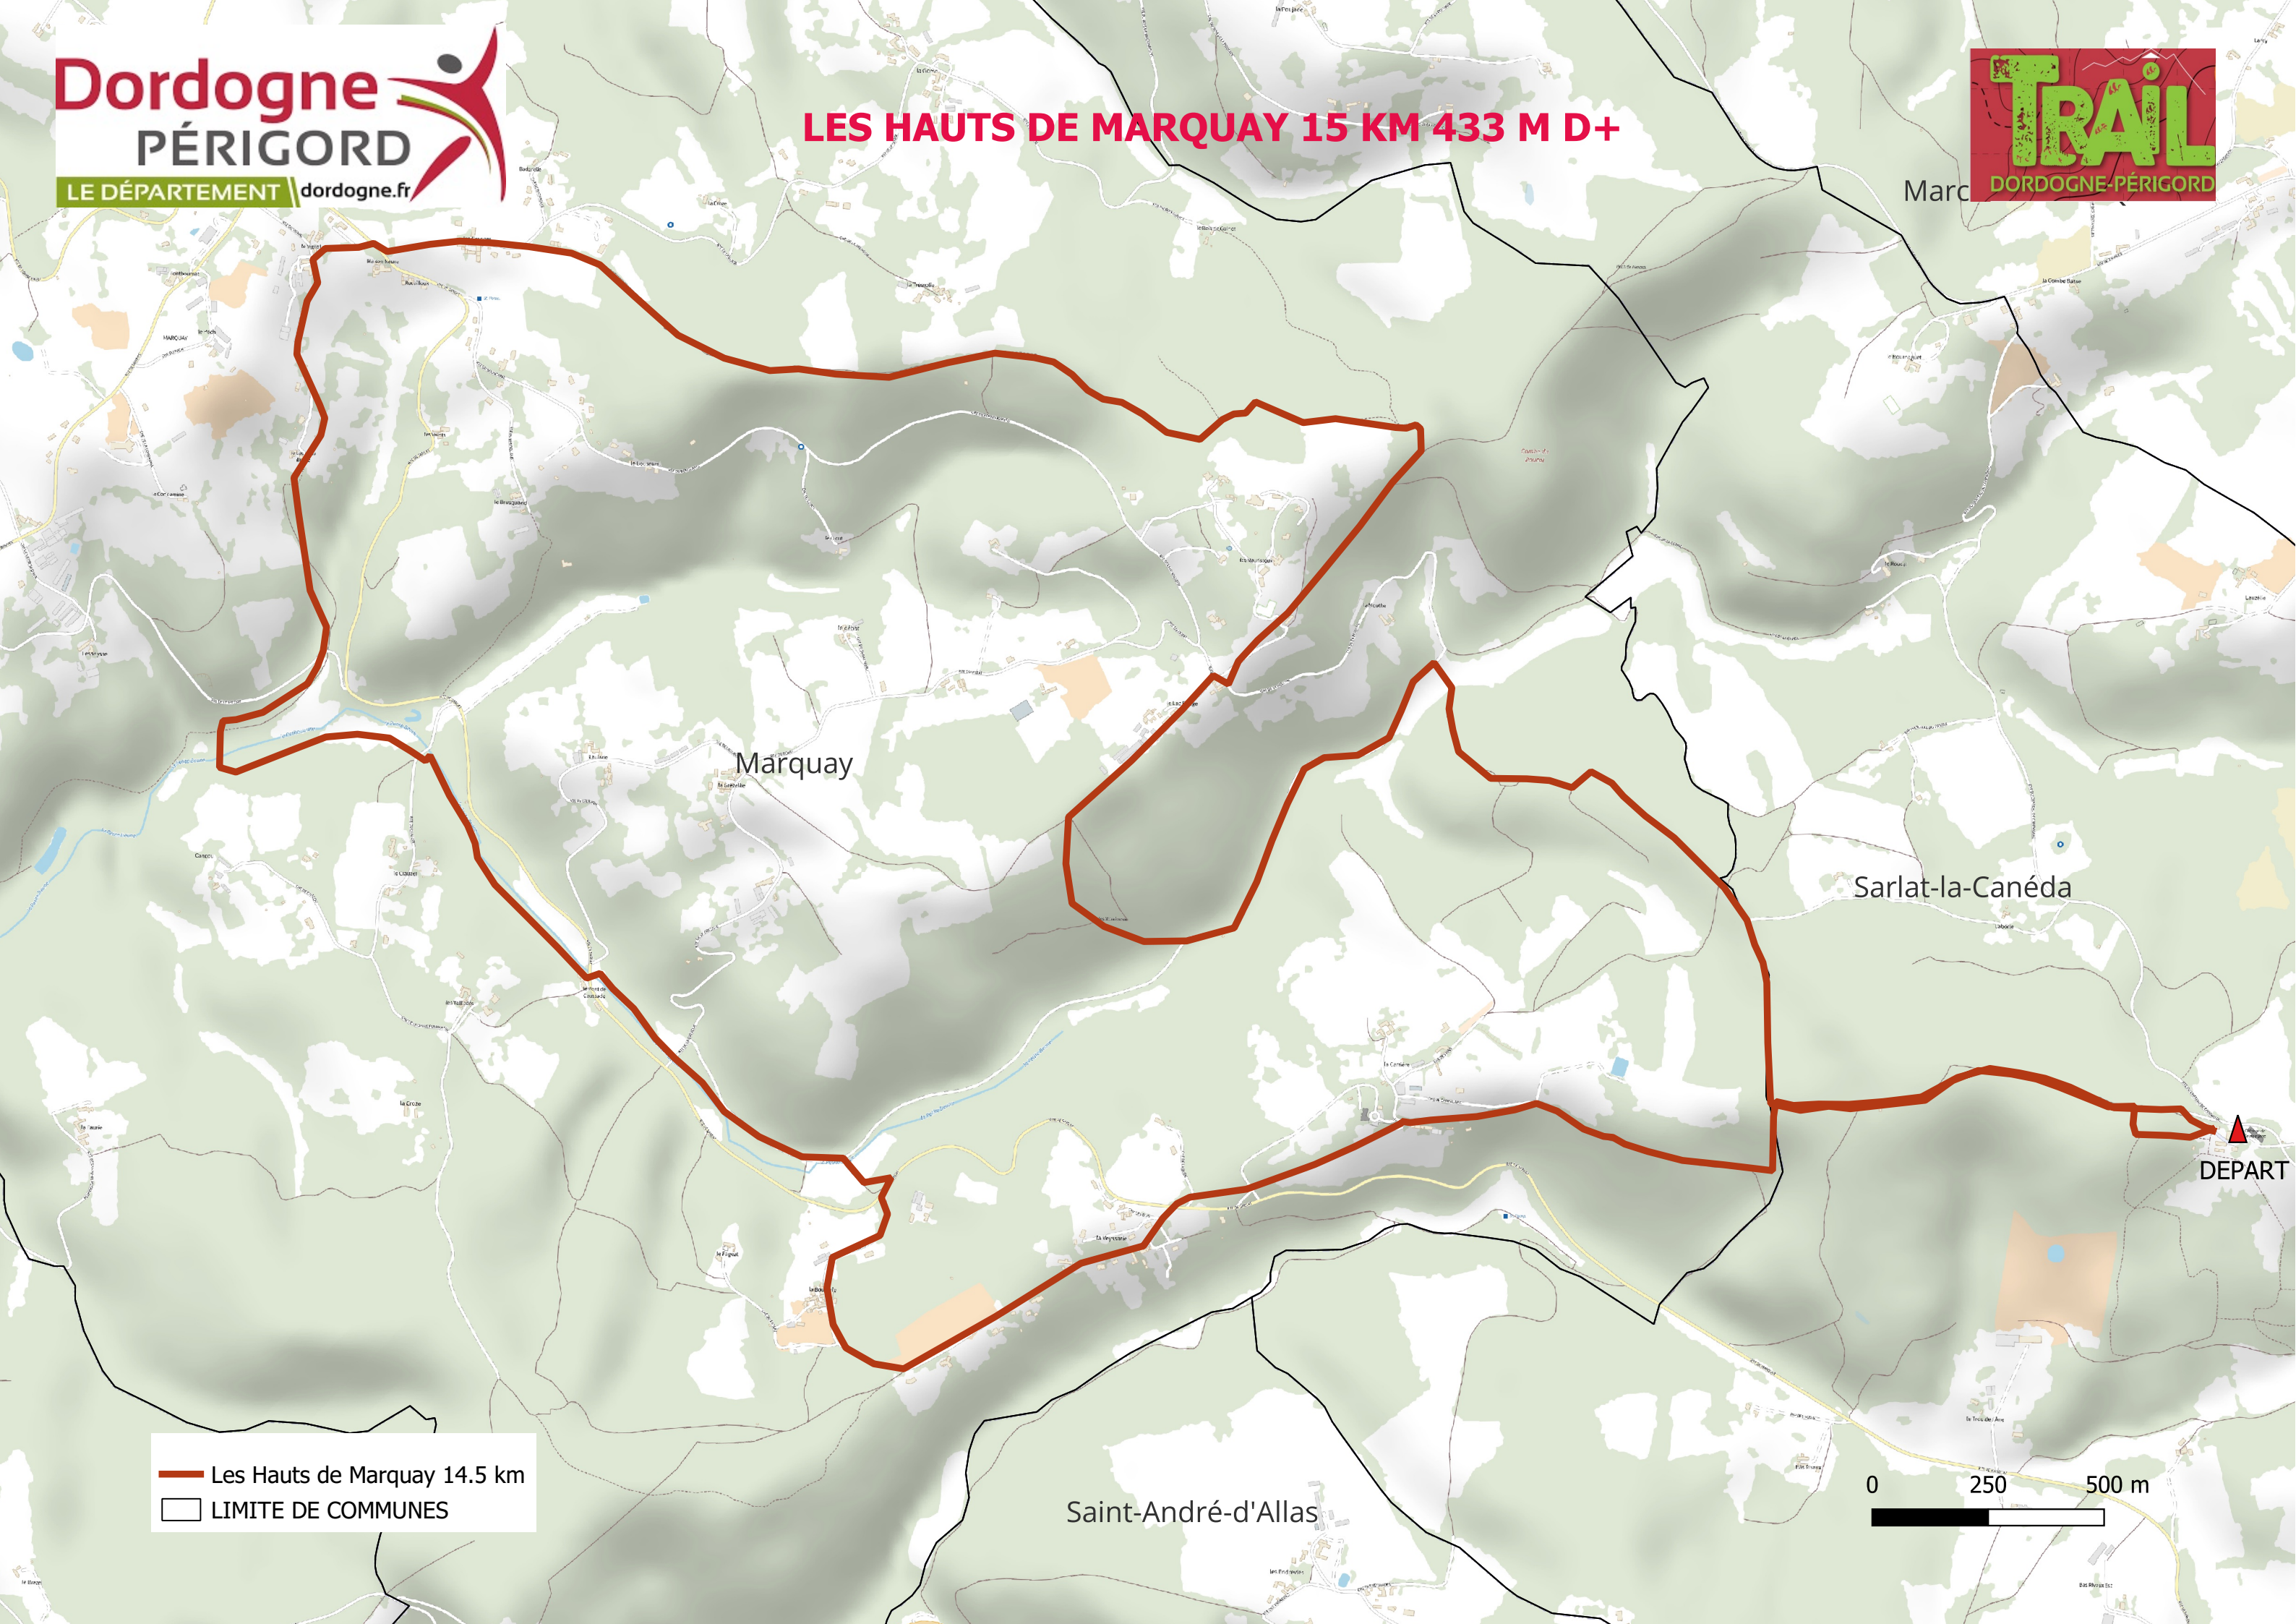

LES HAUTS DE MARQUAY 15 KM 433 M D+

— Les Hauts de Marquay 14.5 km
□ LIMITE DE COMMUNES

0 250 500 m

DEPART